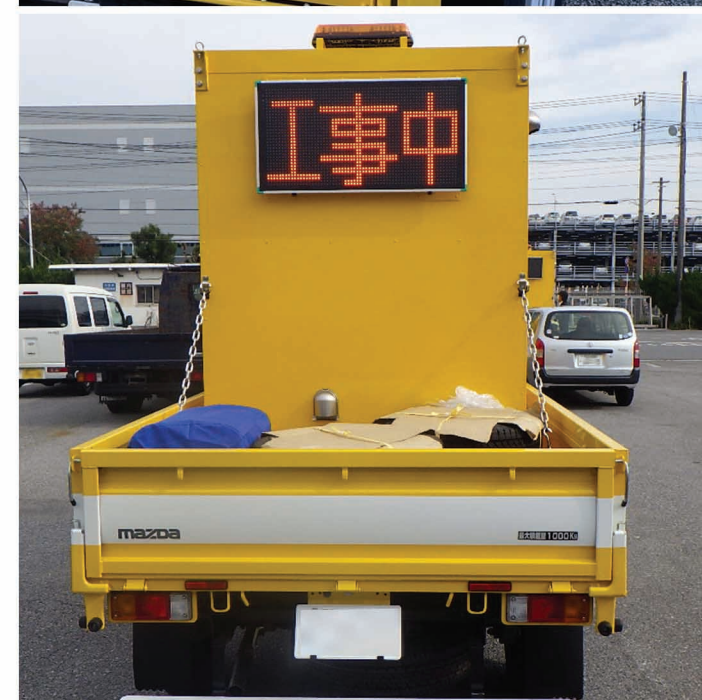

サイズ × 枚数	320 × 2 枚	320 × 3 枚	320 × 4 枚
外形寸法	縦 380 × 横 720 × 奥行 20 mm	縦 349 × 横 989 × 奥行 50 mm	縦 349 × 横 1309 × 奥行 50 mm
表示寸法	縦 320 × 横 640 mm	縦 320 × 横 960 mm	縦 320 × 横 1280 mm
重量	約 3kg	約 8kg	約 10kg
使用LED	レンズ付低電力型LED アンバー / 赤		
ドット数	縦 16 × 横 32dot (1dot 2LED)	縦 16 × 横 48dot (1dot 2LED)	縦 16 × 横 64dot (1dot 2LED)
表示文字数	全角 2 文字	全角 3 文字	全角 4 文字
輝度	昼夜自動切替 (CDS センサー)		
チャンネル数	最大 128 チャンネル		
表示モード	固定・点滅・切替・スクロール		
通信	シリアル (RS-232C) による有線通信		
電源	DC12V / DC24V 48W	DC12V / DC24V 70W	DC12V / DC24V 85W

サイズ × 枚数	160 × 1 枚	160 × 2 枚	160 × 3 枚
外形寸法	縦 220 × 横 380 × 奥行 66 mm	縦 220 × 横 700 × 奥行 66 mm	縦 220 × 横 1020 × 奥行 66 mm
表示寸法	縦 160 × 横 320 mm	縦 160 × 横 640 mm	縦 160 × 横 960 mm
重量	約 3kg	約 5.5kg	約 10kg
使用LED	砲弾型フルカラーLED 表示 6 色 (赤・緑・青・黄・シアン・マゼンタ)		
ドット数	縦 16 × 横 32dot	縦 16 × 横 64dot	縦 16 × 横 96dot
表示文字数	全角 2 文字	全角 4 文字	全角 6 文字
輝度	昼夜自動切替 (CDS センサー)		
チャンネル数	最大 128 チャンネル		
表示モード	固定・点滅・切替・スクロール		
通信	シリアル (RS-232C) による有線通信		
電源	DC12V / DC24V 18W	DC12V / DC24V 28W	DC12V / DC24V 50W

コントローラー

	16 スイッチ (1DIN)	16 スイッチ (2DIN)
外形寸法	縦 55 × 横 177 × 奥行 45 mm	縦 100 × 横 178 × 奥行 79 mm
重量	約 250g	約 500g
表示内容確認	押ボタンスイッチの赤色発光	
チャンネル選択	2 色発光押ボタンスイッチ 16 個	
通信	シリアル (RS-232C) による有線通信	
電源	表示部本体より供給	

※1DIN コントローラーはオーディオスペースに入りません。
※寸法に台座、突起物は含まれておりません。
※別途電源ボックスが付属となります。
※製品の仕様は予告なく変更することがあります。

販売元

株式会社アイテックス **i-tex**
本社 〒198-0022 東京都青梅市藤橋 3-9-15
株式会社市川精機 内
TEL:0428-21-0311 (代) FAX:0428-21-0313

東北営業所 〒981-3133 宮城県仙台市泉区泉中央 3-35-2
パルシティエクスセル泉 202
TEL:022-725-8733 FAX:022-725-8736

https://www.i-tex.co.jp E-mail:info@i-tex.co.jp

製品ページ

240306