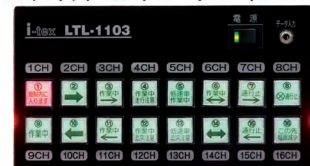

16スイッチコントローラー (2DIN)

※1DIN コントローラーはオーディオスペースに入りません。
※寸法に台座、突起物は含まれておりません。
※別途電源ボックスが付属となります。
※製品の仕様は予告なく変更することがあります。

販売元

株式会社アイテックス **i-tex**
本社 〒198-0022 東京都青梅市藤橋 3-9-15
株式会社市川精機 内
TEL:0428-21-0311 (代) FAX:0428-21-0313

東北営業所 〒981-3133 宮城県仙台市泉区泉中央 3-35-2
パルシティエクスセル泉 202
TEL:022-725-8733 FAX:022-725-8736

https://www.i-tex.co.jp E-mail:info@i-tex.co.jp

製品ページ

240306