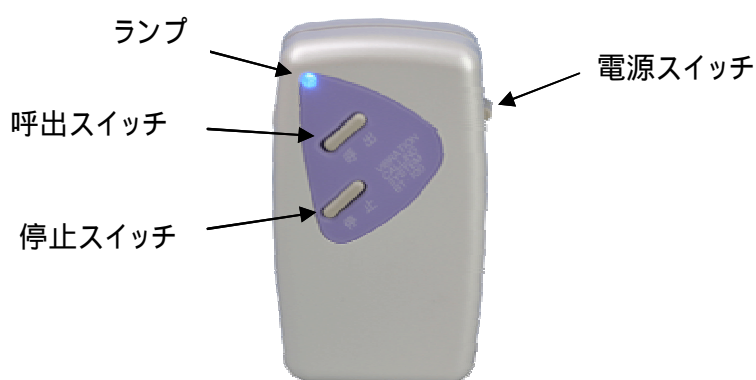

取扱説明

電源スイッチをONにすると、ランプが点滅し、バイブレーターで双方の動作を確認出来ます。

呼出スイッチを押すとランプが1回点滅した後もう一方へ合図を送信します。

合図を受信するとランプの点滅とバイブレーターでお知らせします。停止スイッチを押すと停止します。

により動作確認後一方を呼び出し相手に預け、必要時に呼出スイッチを押し呼出合図を送ります。
電源スイッチがONになっている状態で受信待ち状態が確保されますので、必ず電源スイッチをONにし預けて下さい。
回収後に未使用時は双方電源スイッチをOFFにして保管して下さい。

ぶるっ太くん 本体

サイズ・重量	W 44 x H 80 x D 14 ・ 27g (電池含まず)
使用電源	単4乾電池 (1.5V)
使用電波	特定小電力機器 10mW以下 429.2MHzパルス変調
使用環境	0 ~ 40 結露なきこと
送受信組合せ	255通りの呼出し番号から選択した 機器間で相互呼出し、共通呼出しにより 全機器呼出し可能

製品の仕様は予告なく変更することがあります。

製造・販売

〒190-0033 東京都立川市一番町1-41-7
TEL 042-569-3317 FAX 042-520-2546
URL: <http://www.goyou-eng.co.jp>
E-mail: info@goyou-eng.co.jp