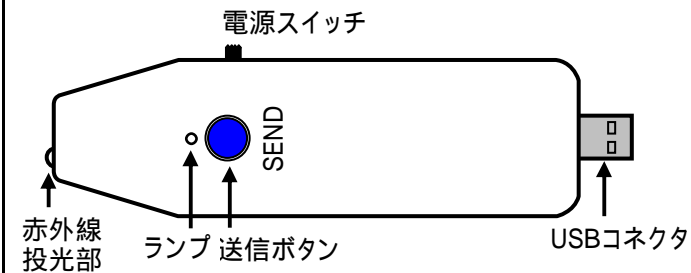

株式会社 **アイテックス**

ご使用方法

充電

パソコンの電源が入った状態で、USBコネクタをパソコンに接続すると充電します。
故障、発熱、発火の恐れがありますので、8時間を越えての充電はしないでください。

電源のON

電源スイッチを左にスライドすると、ランプが点灯します。

電源のOFF

電源スイッチを右にスライドすると、ランプが消灯します。